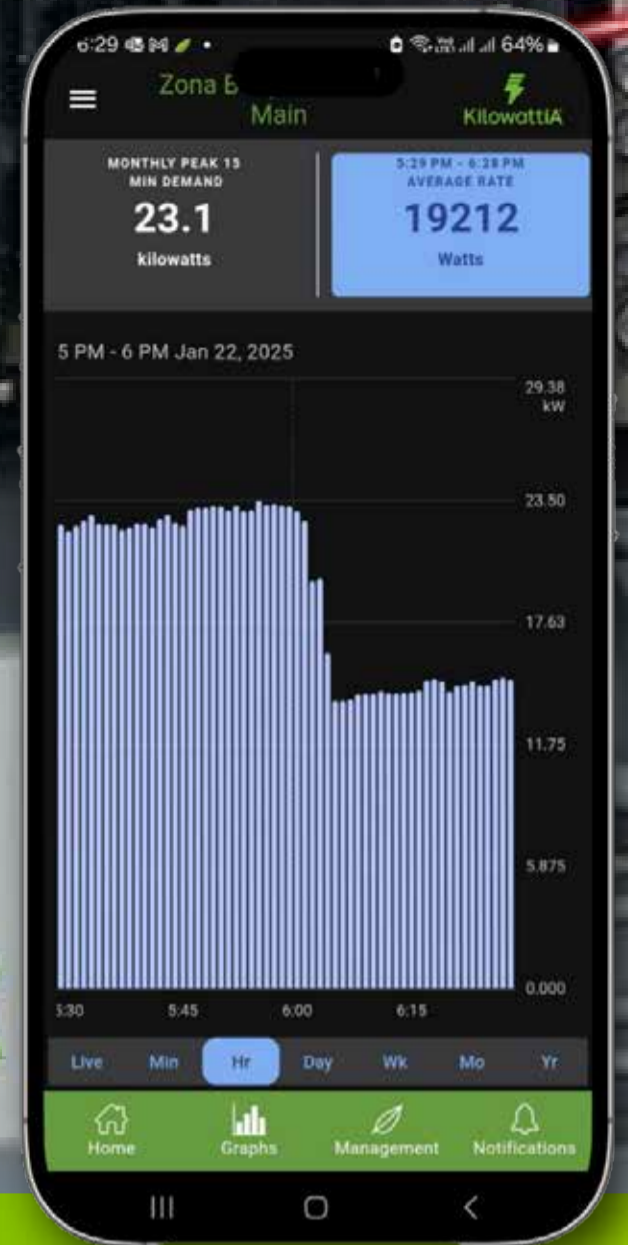

Monitores de Uso Final de la Energía

Monitorear inteligentemente el uso de la energía en hogares, edificios o empresas brinda la oportunidad de ahorrar, optimizar el presupuesto y elevar la productividad.

Para ello contamos con el mejor equipo de expertos y la última generación de Vie Energy Monitor, tecnología de punta que permite hacer seguimiento a sus consumos en tiempo real las 24 horas del día

Fácil Instalación

Los monitores se instalan en el panel de circuito de la mayoría de los inmuebles utilizando sensores de abrazadera.

Monitoreo de Energía 24/7

Permite controlar el uso de energía desde cualquier lugar y en cualquier momento, desde su teléfono móvil, tablet o computadora.

Reducción del Monto de su Factura

Al medir el gasto en tiempo real y recibir notificaciones, puede comenzar a reducir su consumo de manera efectiva.

Datos en tiempo real

Nuestros monitores requieren una conexión WiFi de 2.4 GHz y acceso a internet para medir y procesar información a través de una aplicación en su celular.